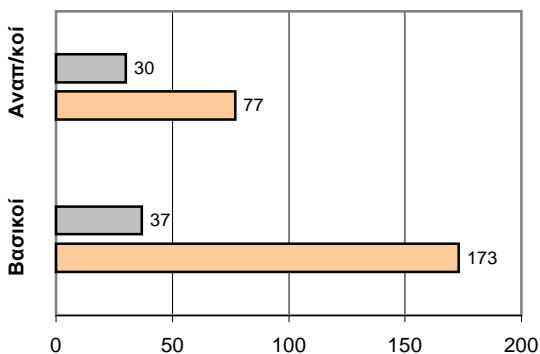

ΤΕΛΙΚΟ ΣΚΟΡ

Αετός Καλλ. **65 - 67** Ερμής Πειραιά
(Καν. Περ. 52-52, 1η Παράταση 59-59)

Διατητές: Παπαφωτίου, Μαυρελής

Ανά περίοδο:	1η	2η	3η	4η
Αετός Καλλ.	7	10	19	16
Ερμής Πειραιά	8	14	14	16

Τέλος περιόδου:	1η	2η	3η	4η
Αετός Καλλ.	7	17	36	52
Ερμής Πειραιά	8	22	36	52

Προπονητής: Καλοϊδης Γ.

ΕΡΜΗΣ ΠΕΙΡΑΙΑ

Αιφνιδιασμοί: 2 / 4

# Παίχτης	Συμ/χή (min)	Π	ΕΛ. Β.	2Π	3Π	Ριμπτ.		Ασ	Κλ	Λ	Ταπ	Φάουλ		Rkg*
						Αμ	Επ					+	-	
4 Βαλυράκης Ν.	0	0	0 / 0	0 / 0	0 / 0	0	0	0	0	0	0	0	0	-
5 Βήχος Α.	44	6	6 / 6	0 / 0	0 / 6	10	0	1	0	4	0	5	2	7
6 Ζευγώλης Δ.	26	17	2 / 2	6 / 9	1 / 5	2	1	0	2	1	0	1	3	14
7 Βλαχάκης Χ.	35	13	4 / 6	3 / 6	1 / 3	7	1	2	1	1	0	5	2	16
8 Κασσάνος Γ.	34	4	2 / 2	1 / 2	0 / 0	5	3	0	0	0	1	2	4	12
9 Ζούκας Α.	25	10	0 / 0	5 / 9	0 / 0	4	0	0	1	0	0	2	0	11
10 Μοναχός Ε.	18	8	1 / 1	2 / 2	1 / 4	0	5	0	1	0	0	2	3	11
11 Δαλμυράς Κ.	15	0	0 / 0	0 / 5	0 / 6	2	1	2	0	2	0	0	3	-
12 Αλεξόπουλος Μ.	35	4	4 / 4	0 / 4	0 / 4	1	1	3	0	5	1	6	1	-
13 Συριακός Γ.	4	0	0 / 0	0 / 0	0 / 0	0	0	0	0	0	0	0	1	-
14 Καρανδρέας Δ.	0	0	0 / 0	0 / 0	0 / 0	0	0	0	0	0	0	0	0	-
15 Γεωργιάδης Γ.	14	5	3 / 4	1 / 2	0 / 0	1	1	0	0	1	0	3	2	4
Ομαδικά						0	0			0		0	0	
1η Περίοδος		8	0 / 0	4 / 8	0 / 4	8	2	1	1	5	1	4	1	8
2η Περίοδος		14	2 / 2	3 / 7	2 / 9	7	3	2	0	2	0	5	5	13
3η Περίοδος		14	3 / 4	4 / 8	1 / 5	5	1	3	0	2	0	4	5	12
4η Περίοδος		16	6 / 8	5 / 8	0 / 4	4	4	1	3	3	1	5	5	17
Παράταση		15	11 / 11	2 / 8	0 / 6	8	3	1	0	2	0	8	5	13
Τελικά Στατιστικά	250	67	22 / 25	18 / 39	3 / 28	32	13	8	4	14	2	26	21	63
			88%	46%	11%	45								

Προέλευση Πόντων: